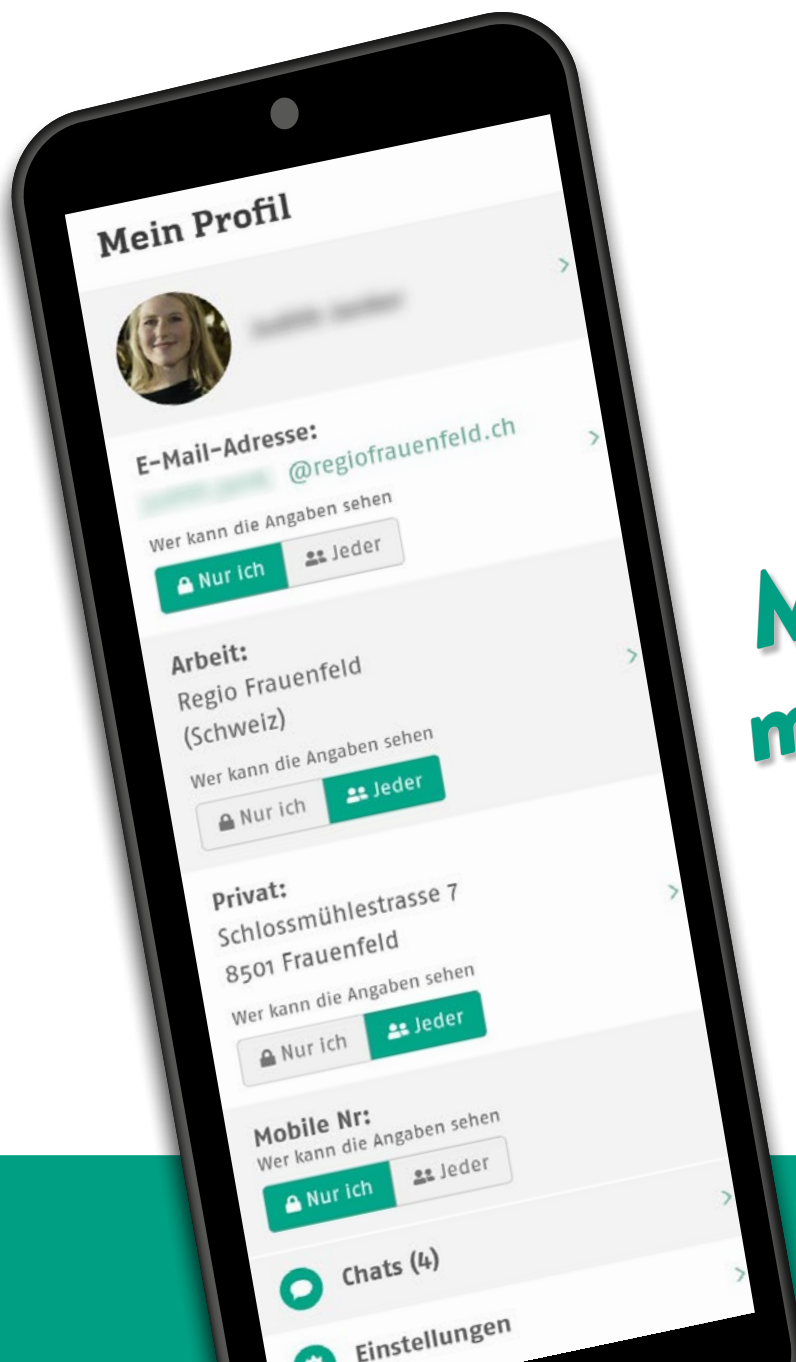

Benutzerkonto

Mein Profil¹

Inhalt: Daten zur eigenen Person

Funktion: Sichtbarkeit einstellen (Privat oder Jeder)

Chats

Inhalt: Posteingang / Ausgang

Funktion: Nachrichten senden / empfangen

Einstellungen

Inhalt: Übersicht über Benachrichtigungen / Abonnements

Funktion: Abonnements bestellen / abbestellen (Push / E-Mail)

¹Die Datenschutzgarantie der Firma Anthrazit gilt

**Mini Regio,
mini App!**

regiofrauenfeld.ch